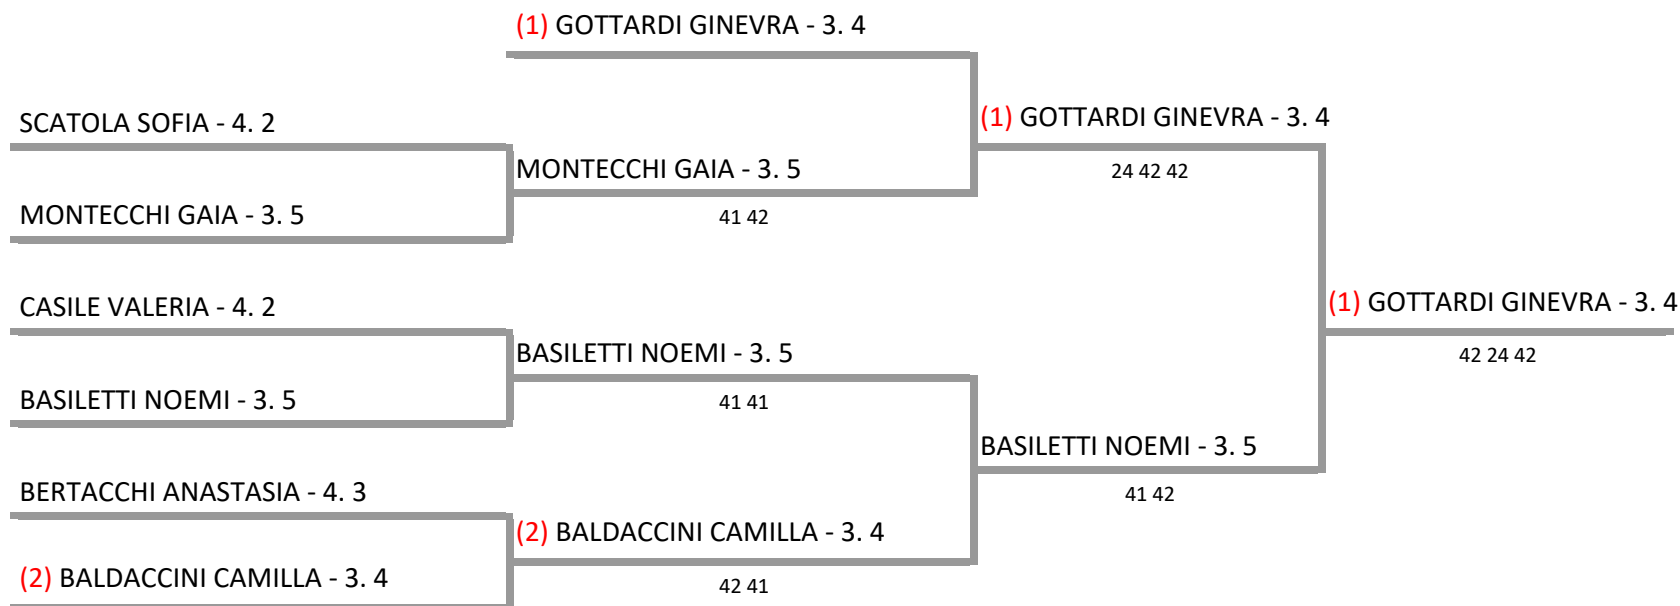

FIT MARIO BELARDINELLI S.S.D. ARL - JUNIOR NEXT GEN ITALIA - TAPPE DEL 28 E 29 OTTOBRE
CENTRO DI PREPARAZIONE OLIMPICA DI TIRRENIA - SINGOLARE FEMMINILE - Junior Next Gen Tirrenia -
Tabellone Femminile

28/10/2017 - 29/10/2017 iscritti n° 7

Tabellone compilato il 27/10/2017 alle ore 12:58 e subito esposto
Il Giudice Arbitro: GAT3 MARCO CALVESI, GAT3 GIACOMO CEI

Federazione Italiana Tennis - Sistema Gestione Automatizzata Tornei - Copyright 2012